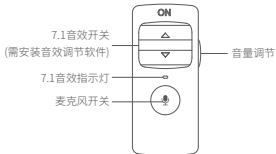

HECATE

G20 专业版

USB声卡7.1音效游戏耳机 说明书

www.edifier.com

■ 产品说明

■ 音效调节软件安装

1. 登录网址<http://www.edifier.com/cn/zh/headphones/g20pro> 下载软件, 找到“setup.exe”的文件, 开始安装漫步者软件(支持win7, win8, win8.1, win10系统)。
2. 请根据指引, 完成安装。

注: 本说明书中的相关图片均为示意图, 与实物可能有偏差, 仅作参考。