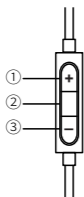

以上参数仅供参考，设计和规格如有变更，恕不另行通知。

使用方法：

1.根据使用情况,选择合适的耳机线将3.5mm接口接入耳机,另一端接入播放设备。

(注意:请将音频线有‘EDIFIER’ LOGO的一端接入播放设备;另一端接入耳机。)

2.请调节至合适的头带长度、并根据左右声道标示正确佩戴；

3. 线控器操作方式：

- ① 音量加
- ② 单击:暂停/播放/接听/挂断
双击:下一曲
三连击:上一曲
- ③ 音量减
- ④ 麦克风