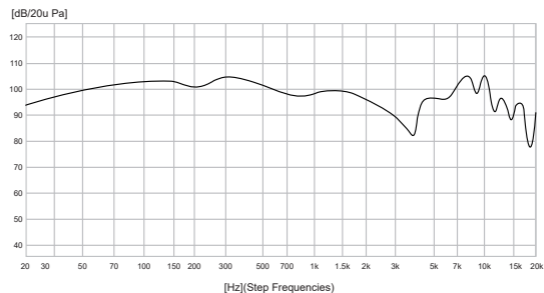

规格参数：

频响范围：20Hz-20kHz

声压级：100dB

标称阻抗：24Ω

驱动单元：40mm

单元类型：封闭式动圈

频响曲线：

H880 B&K人工头测试频响曲线