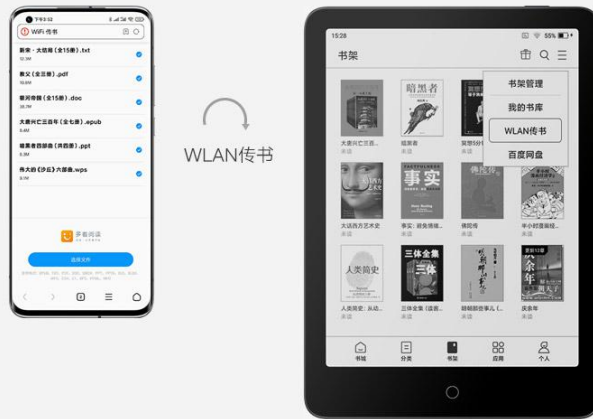

五种传书方式任你选，支持 pdf 重排

支持多种书库导入方式：百度网盘、多看网盘、WLAN 传书、USB 连接电脑、蓝牙传书
且支持 pdf 重排。

百度网盘、多看云 轻松登录，一键下载

打造内容聚合式阅读平台，登录百度网盘或多看网盘即刻浏览
自己的云书库，将书籍、文件或资料下载到本地阅读。

* 仅能看到被阅读器所支持的文件格式。

纸张般的温和质感 印刷级的观感体验

这张电子纸的分辨率达到 1872 x 1404，像素密度达到 300ppi，显示细腻清晰，文字纤毫毕现。