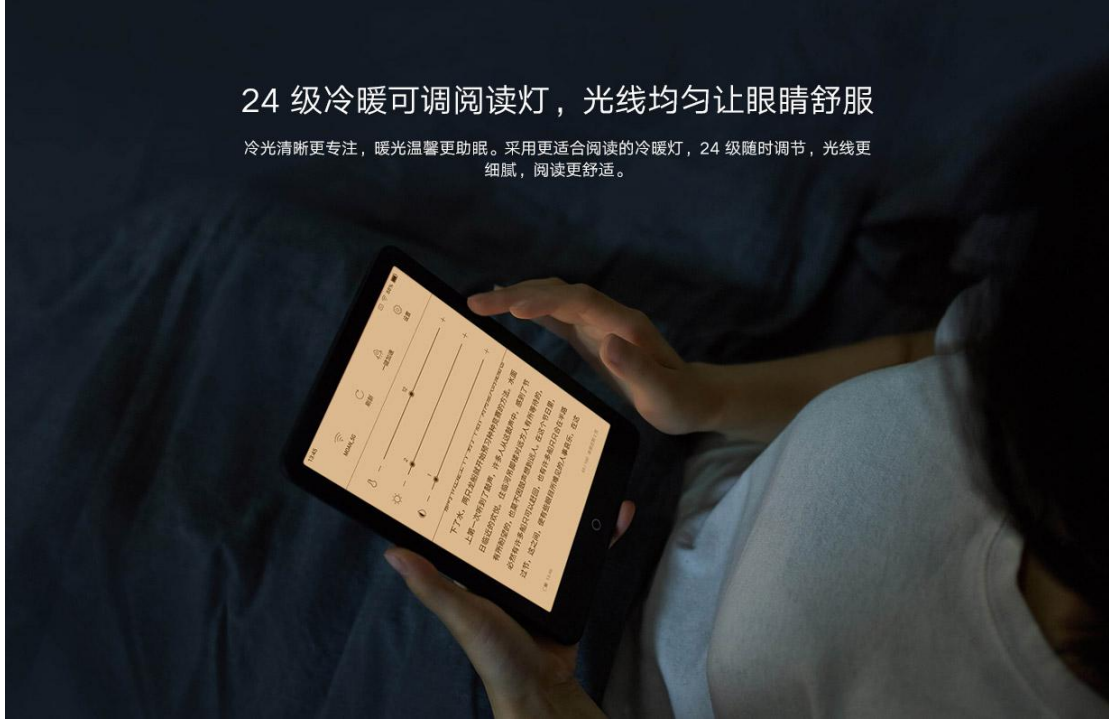

轻薄机身，边框更窄，将简约进行到底

采用纯平设计，沿袭了米家简约风格，边框更窄，不为自己的阅读设定边界。

2GB + 32GB 存储组合，翻页快速，续航力强

搭载高性能的 4 核低功耗处理器，内置硬件 EPDC 控制器，翻页操作流程，功耗更低。充满电最长可待机 70 天*。

* 由墨象实验室在关闭蓝牙和 WIFI 的情况下评估所得。

24 级冷暖可调阅读灯，光线均匀让眼睛舒服

冷光清晰更专注，暖光温馨更助眠。采用更适合阅读的冷暖灯，24 级随时调节，光线更细腻，阅读更舒适。

支持多种输入方式

上线搜狗输入法，支持语音、拼音、笔画、五笔、英文输入，适配墨水屏的刷新速度，无广告，更友好。

青少年模式上线，打造健康阅读环境

开启青少年模式，部分功能无法使用，同时精选教育知识类内容，妈妈再也不用担心孩子偷偷看网文了。