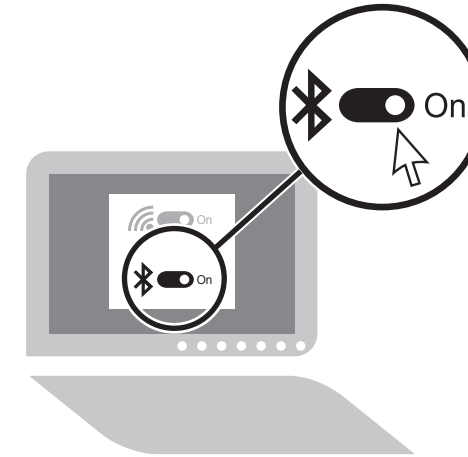

1

2

3

4

5

To download the *Bluetooth Pairing User Guide*, go to <http://www.hp.com/support>

لتنزيل دليل المستخدم لإقران Bluetooth، انتقل إلى <http://www.hp.com/support>

Untuk mengunduh *Panduan Pengguna Penyandingan Bluetooth*, kunjungi <http://www.hp.com/support>

За да изтеглите *Bluetooth Pairing User Guide* (Ръководство за потребителя за Bluetooth сдвояване), посетете <http://www.hp.com/support>

Pokud chcete stáhnout *Uživatelskou příručku Párování zařízení Bluetooth*, přejděte na <http://www.hp.com/support>

Gå til <http://www.hp.com/support> for at downloade *brugervejledningen om pardannelse med Bluetooth*

Zum Herunterladen des *Bluetooth Kopplung Benutzerhandbuchs* gehen Sie zu <http://www.hp.com/support>

Para descargar la *Guía del usuario para el emparejamiento de Bluetooth*, vaya a <http://www.hp.com/support>

Για να πραγματοποιήσετε λήψη του *Οδηγού χρήσης σύζευξης Bluetooth*, μεταβείτε στη διεύθυνση <http://www.hp.com/support>

Pour télécharger le *Manuel d'utilisation du couplage Bluetooth*, rendez-vous sur <http://www.hp.com/support>

Da biste preuzeli *korisnički priručnik za Bluetooth uparivanje*, idite <http://www.hp.com/support>

Per scaricare il documento *Bluetooth Pairing User Guide* (Manuale utente per l'abbinamento Bluetooth), visitare la pagina <http://www.hp.com/support>

Bluetooth арқылы жұптасуға арналған пайдаланушы нұсқаулығын жүктеп алу үшін, <http://www.hp.com/support> веб-сайтына өтіңіз

Lai lejupielādētu *Bluetooth savienošanas pārlietotāja rokasgrāmatu*, dodieties uz vietni <http://www.hp.com/support>

Norėdami atsisiųsti „*Bluetooth*“ susiejimo vadovą, eikite į <http://www.hp.com/support>.