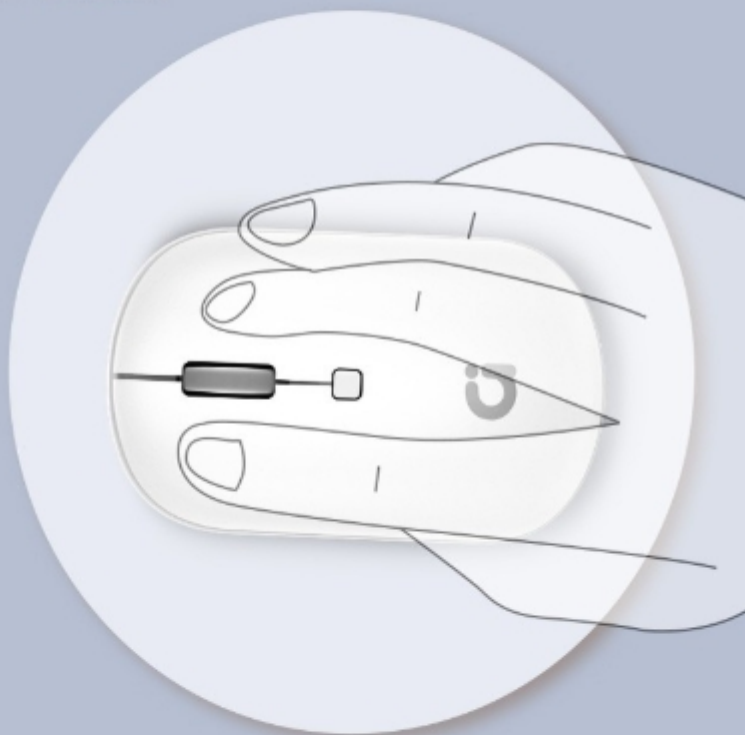

# 手指轻触 “掌”握艺术

Touch art with  
your fingers

精致小巧的机身，婴儿亲肤的手感  
左右手对称的人体工程学设计，完整贴合手掌，  
长时间操作也舒适自如

人体工学

光滑表面

舒适UP

adol  
mouse

# 轻声and轻身

怕嘈杂的按键声打扰别人

想要一个安静的环境

想感受轻音的魅力？adol完全满足你！

49g/重量

按键轻音，让你办公游戏心无旁骛  
仅49g便携式重量，让你几乎感受不到它的存在

# 远距离操作不是梦

2.4GHz连接技术，远距离操作可达10米左右，让  
你的生活更加无“线”自由

豆

\*实际无线范围随使用情况、设置和环境条件而变化

# 智能休眠 省电省心

多重休眠技术、拔掉接收器或者关机时深度休眠  
相较于传统鼠标更省电。

1. 按压上盖按钮，打开鼠标

2. 拿出接收器，安装电池  
合上鼠标

3. 打开背面开关按钮  
接收器连接电脑设备  
即可使用