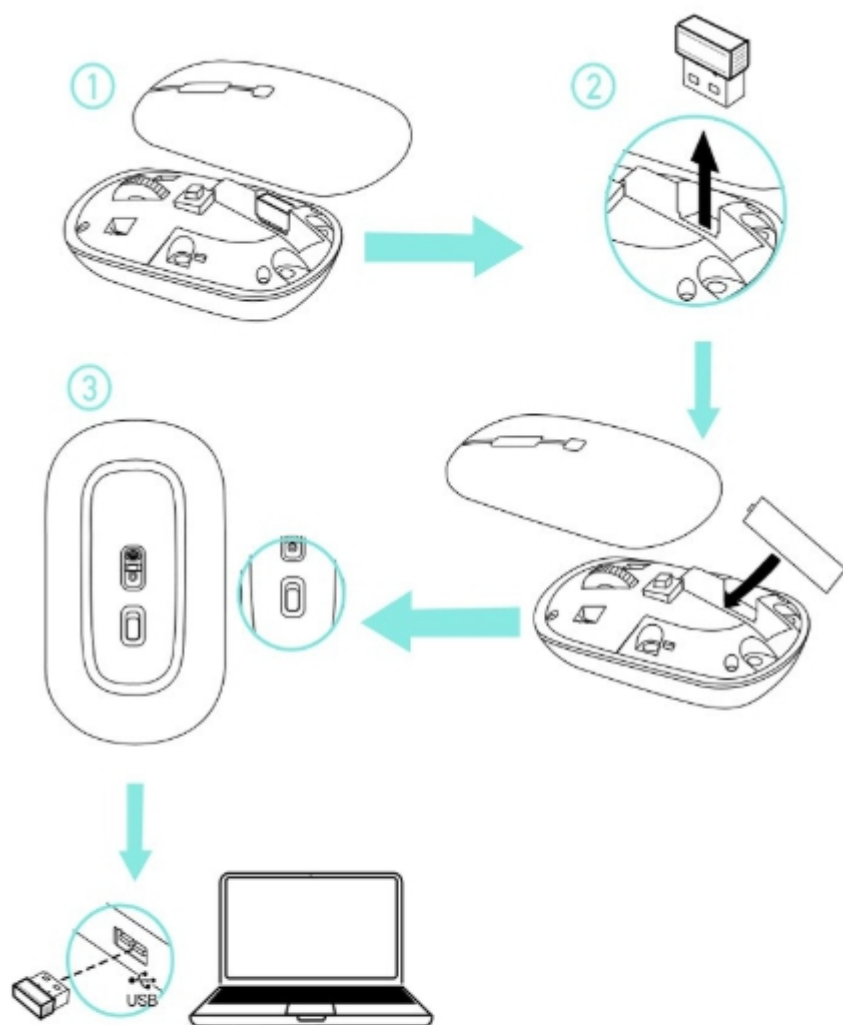

# 远距离操作不是梦

2.4GHz连接技术，远距离操作可达10米左右，让  
你的生活更加无“线”自由

豆

\*实际无线范围随使用情况、设置和环境条件而变化

# 智能休眠 省电省心

多重休眠技术、拔掉接收器或者关机时深度休眠  
相较于传统鼠标更省电。

1. 按压上盖按钮，打开鼠标

2. 拿出接收器，安装电池  
合上鼠标

3. 打开背面开关按钮  
接收器连接电脑设备  
即可使用