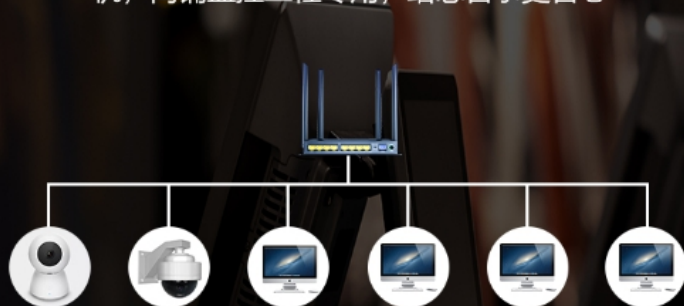

磊科9口商铺路由

B1——小路由 大作用

8个
RJ45端口

智能QoS+

监控
智能配置

信号
覆盖加强

微信
远程管理

摩擦上网

9个端口 多种用途

1个WAN口+7个LAN口+1个监控专用口，代替1个家用路由器+1台家用5口交换机，商铺监控工程专用，给您省事更省心

监控设备 一键激活

自动发现和识别接入的监控设备，一键智能调整参数更简单、更安全

摩擦上网 触碰即可连接

访客摩擦上网，无需密码，手机轻轻接触即可上网，更方便，更快捷。

智能QOS 合理分配宽带

自动为您合理分配带宽，性能强劲QoS+上行宽带智能流控，上网/监控数据传输稳定并行，即使是下载，也不会影响到其他的小伙伴

智能“一键通” 免售后

忘记密码、网络故障无需担心，一键通帮你轻松搞定，网络立刻恢复畅通

7dBi高增益天线 信号覆盖300m²

四根外置天线，穿墙性能更强，覆盖范围更广，信号接收更稳定

微信远程管理 安全更方便

一台路由器可以被多个微信管理，距离再远，随时管控，上/下线实时提醒，上网设备一目了然，限速拉黑防蹭网，多模式自由切换，轻松管理路由器，上网完全方便

你和路由器之间 只差一个B1

更多新功能，等你开启