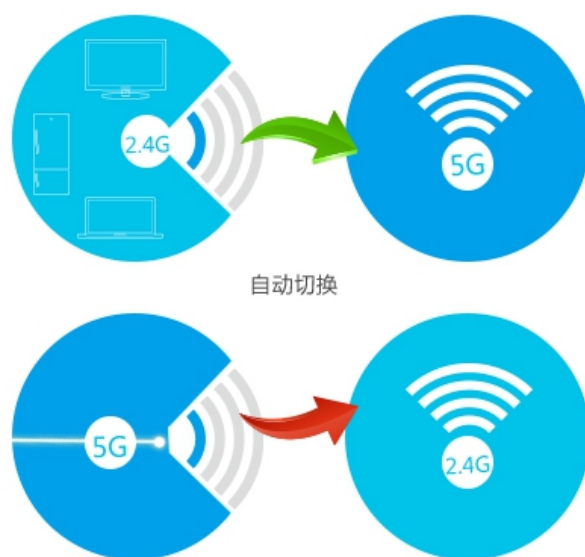

自动切换频道 保障Wi-Fi稳定

当周围2.4G无线设备过多造成网络掉线或信号很弱时，会自动跳转频段到5G，保证网络畅通无阻。反之，当穿墙引起极大信号衰减时，会自动跳转频道至2.4G，保证信号稳定高效。