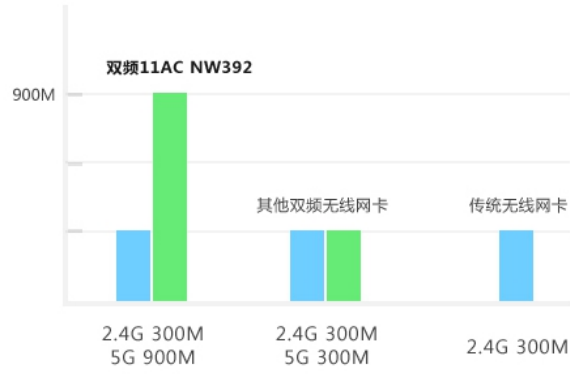

# 划时代的WiFi革命 5G速率高达900M

全球先进802.11ac Wi-Fi协议

802.11ac的速率是上一代Wi-Fi技术的3倍，传输更高效，数据更流畅。