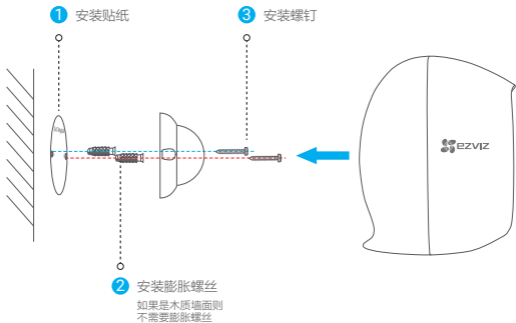

- 2 登录“萤石云视频”客户端，选择添加设备，**根据界面提示**将摄像机添加到“萤石云视频”。

安装摄像机（可选）

i 如果选择配合支架使用，摄像机底座有标准1/4"接口，可配合其它1/4"接口的支架（需自备）使用。

推荐安装高度为3米，俯视角度20°。

如果您选择了用螺丝安装底座

如果您选择了用泡棉胶固定底座

FAQ

Q: 视频加密密码是什么？