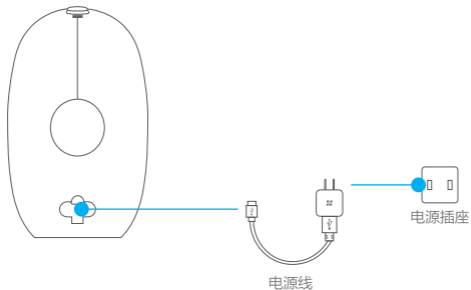

蓝色快闪: 配网模式

蓝色常亮: 客户端正在访问摄像机

* SYNC键

长按5秒进入配网模式

充电

1 安装电池

1 按住按钮打开电池盖。

2 装好电池。

3 合上后盖。

2 充电

使用电源线将摄像机连接电源。
首次使用前，建议将摄像机充满电。

下载“萤石云视频”

将手机连上Wi-Fi网络，扫描下面的二维码，下载并安装后根据提示完成用户注册。

扫描二维码下载
“萤石云视频”客户端

添加到“萤石云视频”

- 1 长按SYNC键5秒，指示灯蓝色快闪时摄像机进入配网模式。