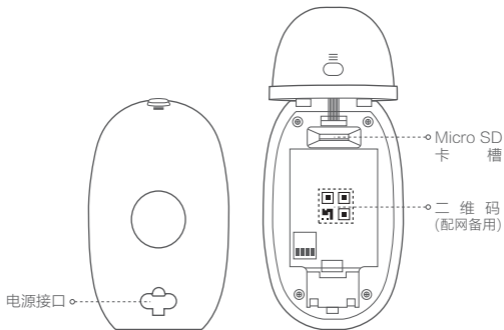

装箱清单

电池摄像机

电源线

电源适配器

底座配件

安装贴纸

泡棉胶

电池

用户指南

螺丝配件

产品介绍

* 指示灯

红色常亮: 启动中

红色慢闪: 网络断开/正在充电

蓝色慢闪: 正常工作

红色快闪: 故障/电量低

蓝色快闪: 配网模式

蓝色常亮: 客户端正在访问摄像机

* SYNC键

长按5秒进入配网模式

充电

1 安装电池

1 按住按钮打开电池盖。

2 装好电池。