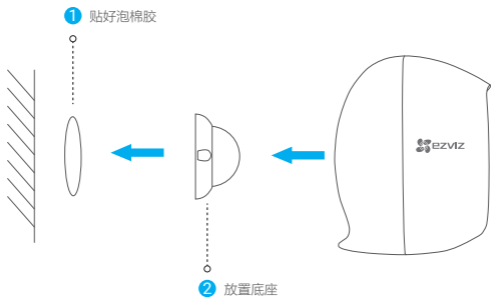

- 2 登录“萤石云视频”客户端，选择添加设备，**根据界面提示**将摄像机添加到“萤石云视频”。

安装摄像机（可选）

i 如果选择配合支架使用，摄像机底座有标准1/4"接口，可配合其它1/4"接口的支架（需自备）使用。

推荐安装高度为3米，俯视角度20°。

如果您选择了用螺丝安装底座

如果您选择了用泡棉胶固定底座

FAQ

Q: 视频加密密码是什么？

A: 视频加密密码默认为摄像机的验证码，即摄像机标签上六位大写的字母。

Q: 如何存储录像？

A: 摄像机支持两种存储方式：

- 1、Micro SD卡（需购买）：默认是活动检测录像模式，可设置成全天录像模式（初次使用前请登录“萤石云视频”客户端初始化）；
- 2、云存储（需购买）：默认是活动检测录像模式。

以上FAQ仍然不能解决问题怎么办？

登录萤石官网www.yz7.com，选择“服务与下载 > 常见问题”查看更多问题，还可以添加萤石官方订阅号，咨询在线客服。