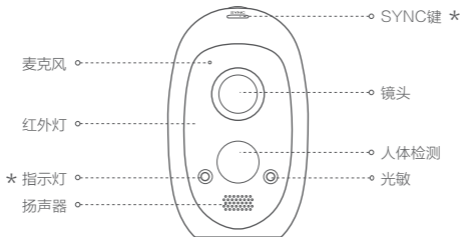

装箱清单

电池摄像机

电源线

电源适配器

底座配件

安装贴纸

泡棉胶

电池

用户指南

螺丝配件

产品介绍

* 指示灯

红色常亮: 启动中

红色慢闪: 网络断开/正在充电

蓝色慢闪: 正常工作

红色快闪: 故障/电量低

蓝色快闪: 配网模式

蓝色常亮: 客户端正在访问摄像机

* SYNC键

长按5秒进入配网模式

充电

1 安装电池

1 按住按钮打开电池盖。

2 装好电池。