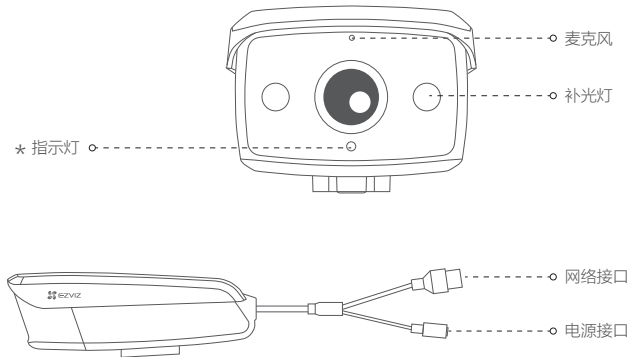

如果您购买的是PoE版摄像机

* 指示灯

红色常亮: 启动中

红色慢闪: 网络断开

红色快闪: 故障

蓝色慢闪: 正常工作

蓝色常亮: 客户端正在访问摄像机