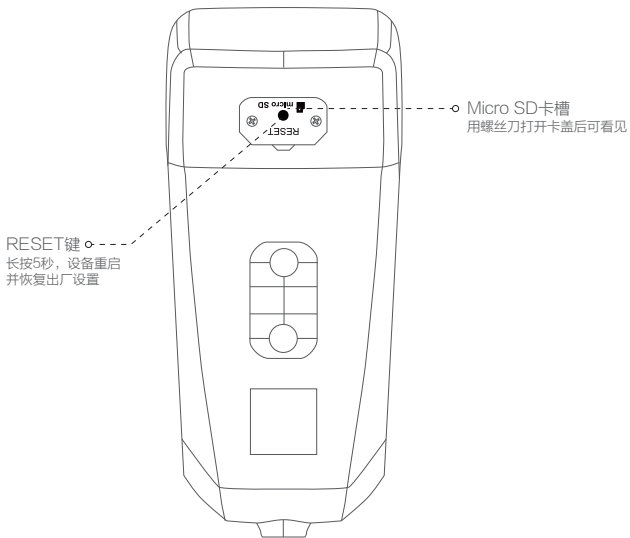

蓝色慢闪: 正常工作

蓝色快闪: 配网模式

蓝色常亮: 客户端正在访问摄像机

如果您购买的是PoE版摄像机

* 指示灯

红色常亮: 启动中

红色慢闪: 网络断开

红色快闪: 故障

蓝色慢闪: 正常工作

蓝色常亮: 客户端正在访问摄像机

连接线路

如果您购买的是**Wi-Fi版摄像机**，用电源适配器（需自备，12V --- 1A）连接电源接口和电源，如下图所示，此时指示灯呈蓝色快闪状态，请进行配网操作。

如果您购买的是**PoE版摄像机**，需自备**PoE交换机/NVR**为摄像机供电，连接线路，如下图所示。

i 虚线配件需自备。

下载“萤石云视频”

将手机连上您的Wi-Fi网络，扫描下方的二维码，下载并安装后根据提示完成用户注册。