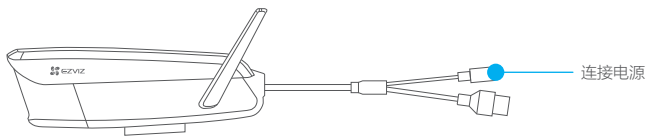

连接线路

如果您购买的是**Wi-Fi版摄像机**，用电源适配器（需自备，12V --- 1A）连接电源接口和电源，如下图所示，此时指示灯呈蓝色快闪状态，请进行配网操作。