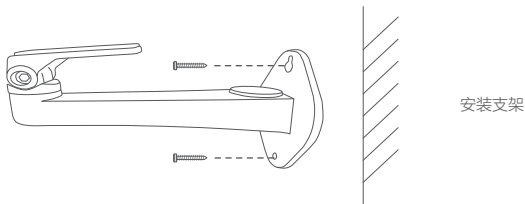

手机扫描二维码下载
“萤石云视频”客户端

添加到“萤石云视频”

登录“萤石云视频”客户端，选择添加设备，根据界面提示将摄像机添加到“萤石云视频”。

安装设备

- ① 设备支持吊顶安装、墙面安装等安装方式，需要配合支架（需自备）。此处仅以墙壁安装为例，其它支架和安装方式类似；
安装墙面应具备一定的厚度并且至少能承受3倍于设备的重量。

1 安装支架

选择干净、平整的墙面，对准支架上的孔钻孔，推入螺丝（请在支架配件中寻找）后固定。