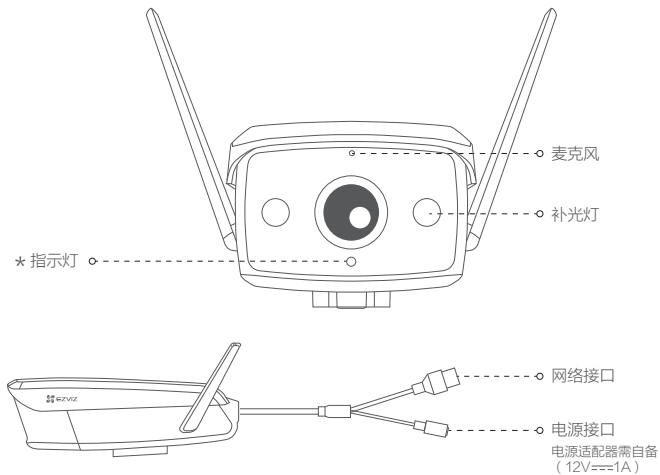

外观介绍

如果您购买的是Wi-Fi版摄像机

* 指示灯

红色常亮: 启动中

红色慢闪: 网络断开

红色快闪: 故障

蓝色慢闪: 正常工作

蓝色快闪: 配网模式

蓝色常亮: 客户端正在访问摄像机