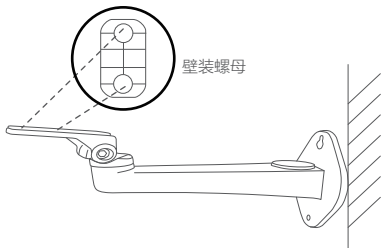

手机扫描二维码下载
“萤石云视频”客户端

添加到“萤石云视频”

登录“萤石云视频”客户端，选择添加设备，根据界面提示将摄像机添加到“萤石云视频”。

安装设备

- ① 设备支持吊顶安装、墙面安装等安装方式，需要配合支架（需自备）。此处仅以墙壁安装为例，其它支架和安装方式类似；
安装墙面应具备一定的厚度并且至少能承受3倍于设备的重量。

1 安装支架

选择干净、平整的墙面，对准支架上的孔钻孔，推入螺丝（请在支架配件中寻找）后固定。

2 安装设备

用螺丝将设备（壁装螺母）固定在支架上，然后根据实时浏览画面调整好角度即可。

通过设备的壁装螺母将设备
固定到支架上

- i 如果您选择的安装地点比较潮湿或者容易被雨水溅到，请务必使用防水保护套，防止线路遇水短路。

3 安装保护套（可选）

拿出配件中的保护套，按照以下步骤完成安装。

- 1 将防水圈套在摄像机的网络接口上

- 2 用网线A端依次分别穿过防水保护套