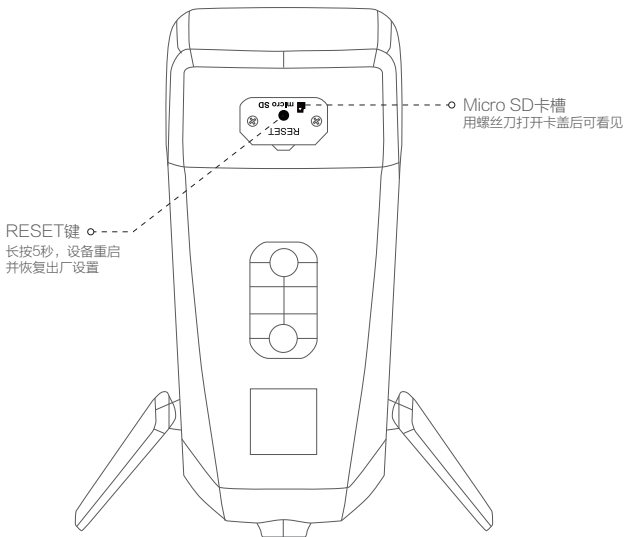

保修卡

合格证

外观介绍

如果您购买的是Wi-Fi版摄像机

* 指示灯

红色常亮: 启动中

红色慢闪: 网络断开

红色快闪: 故障

蓝色慢闪: 正常工作

蓝色快闪: 配网模式

蓝色常亮: 客户端正在访问摄像机

如果您购买的是PoE版摄像机

* 指示灯

红色常亮: 启动中

红色慢闪: 网络断开

红色快闪: 故障