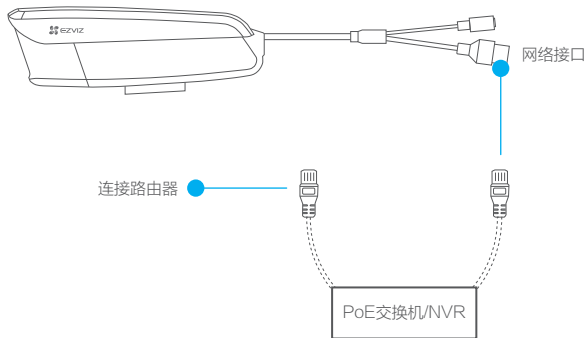

蓝色慢闪: 正常工作

蓝色常亮: 客户端正在访问摄像机

连接线路

如果您购买的是**Wi-Fi版摄像机**，用电源适配器（需自备，12V --- 1A）连接电源接口和电源，如下图所示，此时指示灯呈蓝色快闪状态，请进行配网操作。

如果您购买的是**PoE版摄像机**，需自备**PoE交换机/NVR**为摄像机供电，连接线路，如下图所示。

i 虚线配件需自备。

下载“萤石云视频”

将手机连上您的Wi-Fi网络，扫描下方的二维码，下载并安装后根据提示完成用户注册。

手机扫描二维码下载
“萤石云视频”客户端

添加到“萤石云视频”

登录“萤石云视频”客户端，选择添加设备，根据界面提示将摄像机添加到“萤石云视频”。

安装设备

- ① 设备支持吊顶安装、墙面安装等安装方式，需要配合支架（需自备）。此处仅以墙壁安装为例，其它支架和安装方式类似；
安装墙面应具备一定的厚度并且至少能承受3倍于设备的重量。

1 安装支架

选择干净、平整的墙面，对准支架上的孔钻孔，推入螺丝（请在支架配件中寻找）后固定。

2 安装设备

用螺丝将设备（壁装螺母）固定在支架上，然后根据实时浏览画面调整好角度即可。

通过设备的壁装螺母将设备
固定到支架上

- i 如果您选择的安装地点比较潮湿或者容易被雨水溅到，请务必使用防水保护套，防止线路遇水短路。

3 安装保护套（可选）

拿出配件中的保护套，按照以下步骤完成安装。

- 1 将防水圈套在摄像机的网络接口上

- 2 用网线A端依次分别穿过防水保护套