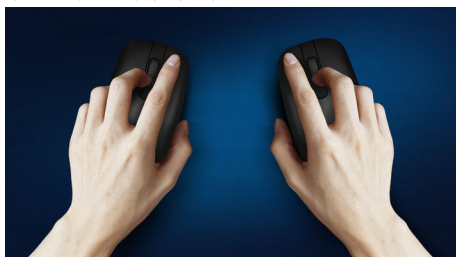

无线自由

- 蓝牙 4.0 和 2.4GHz 无线双连接
- 即设即用的长效电池寿命

舒适的精确控制

- 高清光电跟踪，实现流畅控制
- 舒适的人体工程学鼠标设计给用户带来较好手感
- 双手通用型外观设计，无论是右手用还是左手用，都会觉得很顺手

出众设计

- 出众的时尚设计适合您的酷炫风格

飞利浦品质保证

- 按键能承受数百万次击键，经久耐用

PHILIPS

多设备蓝牙鼠标
蓝牙 4.0 2.4GHz 无线，支持多设备，3 个按钮

产品亮点

出众的时尚设计

借助纤巧的鼠标设计，您更容易随身携带，从而提升移动办公效率。

流畅的光电跟踪

高清光电跟踪，实现流畅控制

舒适的人体工学设计

舒适的人体工学鼠标设计给用户带来较好手感

双手通用型鼠标设计

双手通用型外观设计，无论是右手用还是左手用，都会觉得很顺手

出众的击键设计，按键经久耐用

按键能承受数百万次击键，经久耐用

蓝牙 4.0 和 2.4GHz

采用蓝牙 4.0 和 2.4GHz 无线双连接，您可以在蓝牙和无线之间轻松切换，与您的设备稳定连接。

长效电池寿命

长效电池寿命意味着您很少需要更换电池，适合在需要时长时间可靠使用。

支持多设备

广泛兼容，可连接到几乎所有蓝牙设备。无论您使用的是 MAC 电脑、Windows 还是 iPad 或 Android 平板电脑，这款鼠标都可兼容。

SPK7354/93

规格

技术规格

- 产品类型：无线鼠标
- 设计类型：人体工程学设计
- 连接：2.4GHz 和蓝牙 4.0 无线连接
- 按钮：3 个按钮
- 精确光电传感器：1000 dpi
- 驱动程序要求：无需驱动程序
- 涂层类型：雾面
- 手控类型：左右手通用